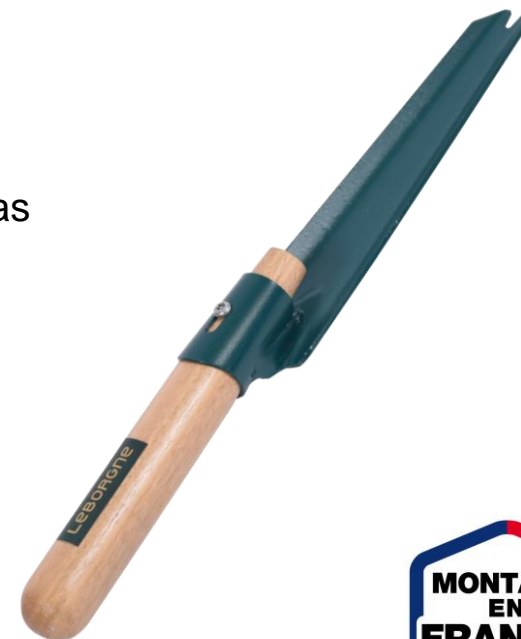

Cuchillo desbrozador duopro

- **Características del producto**

- Para jardineras pequeñas y grandes, jardines y parterres
- Para desbrozar malas hierbas y diente de león
- Punta partida: ideal para agarrar y tirar de las raíces
- Hoja de 2 mm de espesor: ideal para arrancar malas hierbas
- Abrazadera de suspensión: montaje en eje lineal
- Mango de madera barnizada PEFC 100 %
- Tamaño: 35 x 5 cm
- Peso: 0,260 kg

- **Referencia:** 450000 / 3157334500007

| Descripción | Gencod | Longitud | Peso |
|----------------------------|---------------|-----------|----------|
| Cuchillo escardador duopro | 3157334500007 | 35 x 5 cm | 0,260 kg |